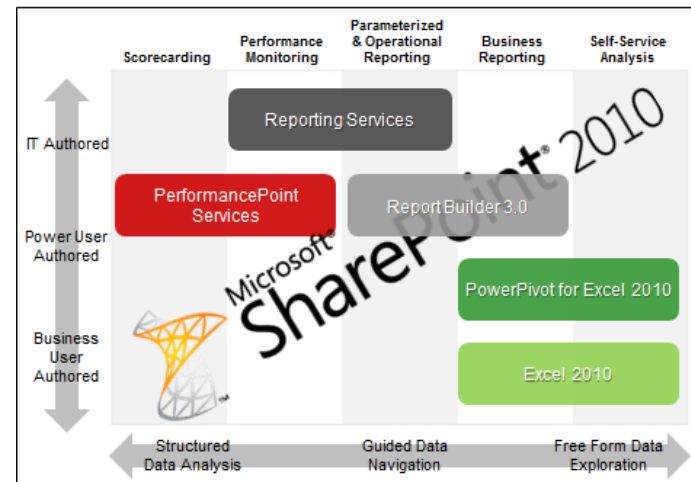

BI rendszer kialakítása a GRAPHISOFT-nál

GRAPHISOFT

HQ – Budapest

Leányvállalatok:

- Boston
- Hong Kong
- London
- Madrid
- Mexico city
- München
- Tokyo

OPEN BIM™

Tartalom

- GRAPHISOFT BI áttekintés
- BI bevezetés okai
- Üzleti döntések és buktatók
- Technológiai döntések és buktatók
- Bevezetés után

Forrásrendszerek

Architektúra

BI Bevezetés

Előzmények: új ERP bevezetés

- Integrált, de nehezen riportálható
- Offline riportok

→ BI

- Egységes adattárház
- Közvetlen adatelérés, önkiszolgálás
- Egyszerű riportkészítés
- Automatikus és gyors adatfrissítés
- Vállalati Intraneten

Üzleti döntések

- Eszköz kiválasztás

Üzleti döntések

- Erőforrás

- Kizárólag belső erőforrás

- Dobozos tanfolyam: SSAS

- **Coaching:**

- Tanácsadás
 - Igényre szabott tanfolyamok
 - BI project management
 - Excel riportok
 - Job shadowing / On-the-Job training
 - SSIS, SSAS