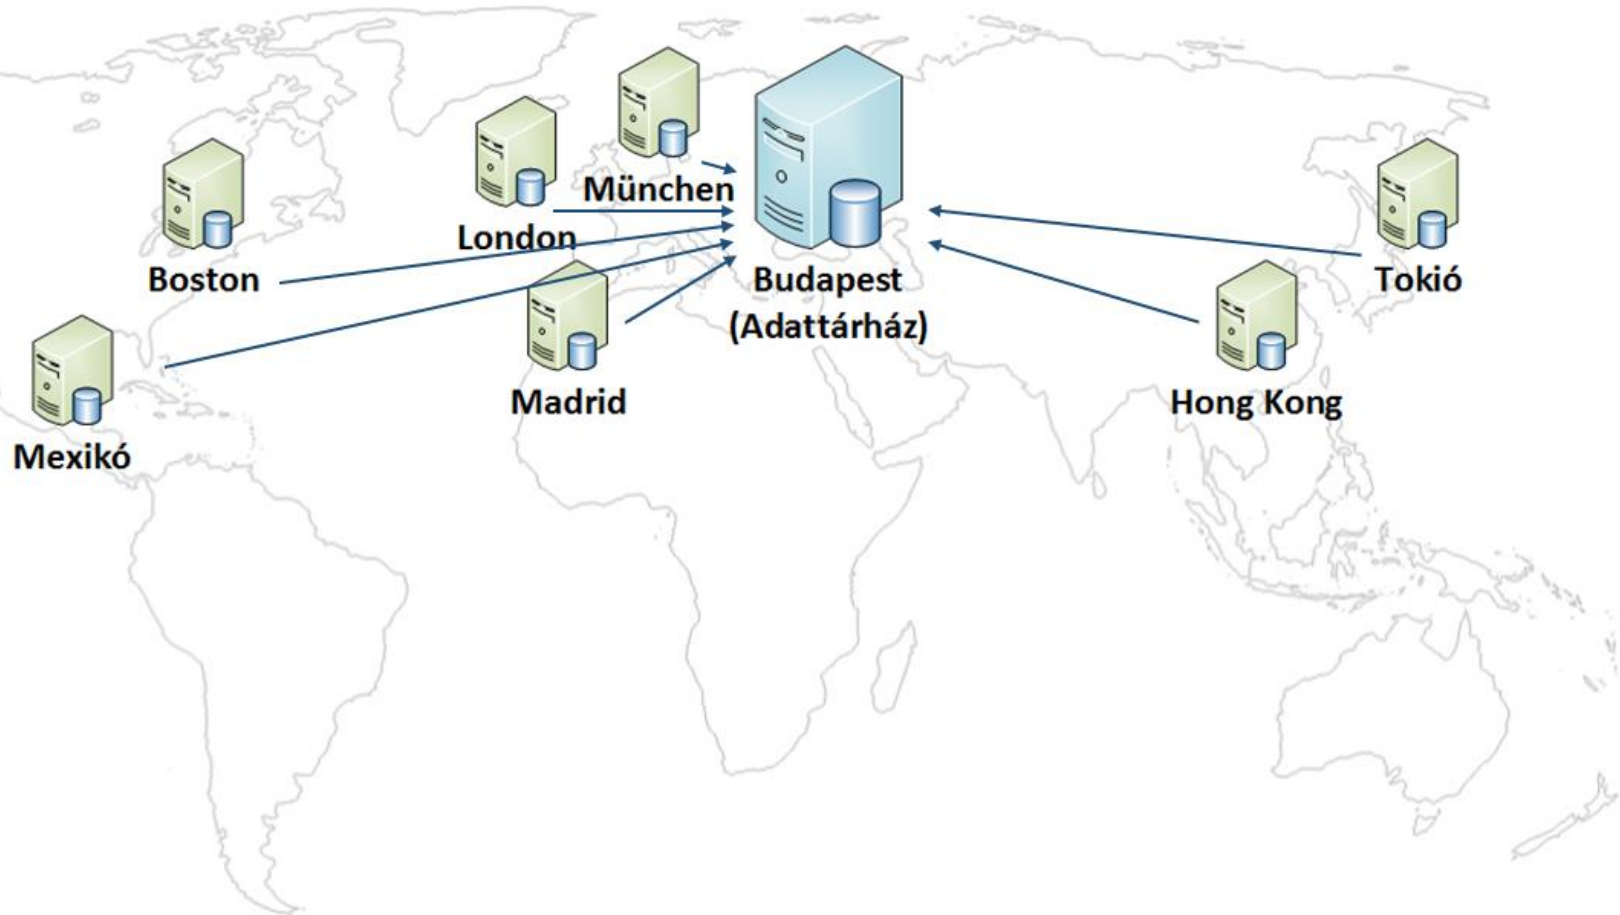

BI rendszer kialakítása a GRAPHISOFT-nál

GRAPHISOFT

HQ – Budapest

Leányvállalatok:

- Boston
- Hong Kong
- London
- Madrid
- Mexico city
- München
- Tokyo

OPEN BIM™

Tartalom

- GRAPHISOFT BI áttekintés
- BI bevezetés okai
- Üzleti döntések és buktatók
- Technológiai döntések és buktatók
- Bevezetés után

Forrásrendszerek

Architektúra

BI Bevezetés

Előzmények: új ERP bevezetés

- Integrált, de nehezen riportálható
- Offline riportok

→ BI

- Egységes adattárház
- Közvetlen adatelérés, önkiszolgálás
- Egyszerű riportkészítés
- Automatikus és gyors adatfrissítés
- Vállalati Intraneten