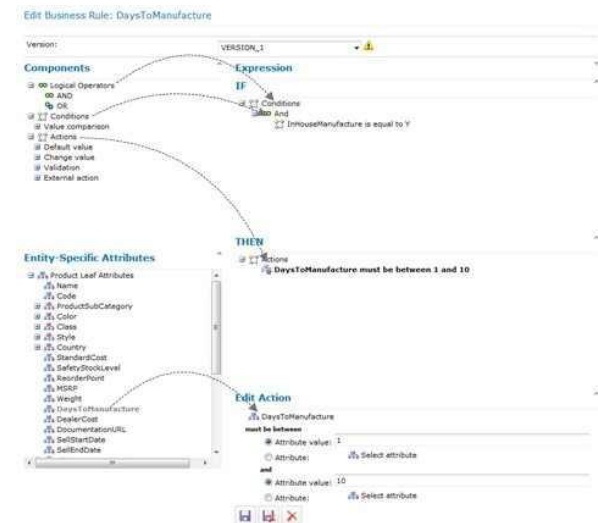

Forrásrendszerek

Architektúra

BI Bevezetés

Előzmények: új ERP bevezetés

- Integrált, de nehezen riportálható
- Offline riportok

→ BI

- Egységes adattárház
- Közvetlen adatelérés, önkiszolgálás
- Egyszerű riportkészítés
- Automatikus és gyors adatfrissítés
- Vállalati Intraneten

Üzleti döntések

- Terület és Scope

Értékesítés

Első fázis (**eredeti** / **bővített** scope)

- **HQ Eladások**
- **HQ Kiszállítások**
- **GS Group Eladások (HQ + Leányvállalatok)**
- **Eredmény Kategóriák**
- **Terv Árfolyamok**
- **Tervek**
- **Előrejelzések**
- **Intranet Integráció**
- **Új Field List**
- **Leányvállalati Adatkockák**

Üzleti buktatók

- Közös nyelv:
 - BI szakszavak
 - BI Wiki: mutatószámok, üzleti fogalmak
- Excel, pivot tábla:
 - Tanfolyam
- Adatgazdák:
 - Terület és Felelősség
- Bizalom

Technológiai döntések

- SQL szerver
 - 2008 R2 vs. **2012** → SSIS, MDS
- Adatmodell
 - **OLAP** vs. Tabular → Visszaírás
- Törzsadat kezelés
 - Excel vs. **MDS** → Jogosultság kezelés
- Leányvállalati adatok importja
 - Excel vs. **MDS** → Adatellenőrzés

Technológiai buktatók

- Új technológia
 - Üzemeltetés
- Szakértő hiány 
- BI elérés - Excel
 - Lányvállalatok
 - MAC és mobil eszközök

Bevezetés után

Stabil BI rendszer

- Bizalom:
 - Adatminőség
 - Elérhetőség
- Használat:
 - Tanfolyam
 - Támogatás, kulcs felhasználók
- Terjesztés:
 - Elkötelezettség
 - Kommunikáció