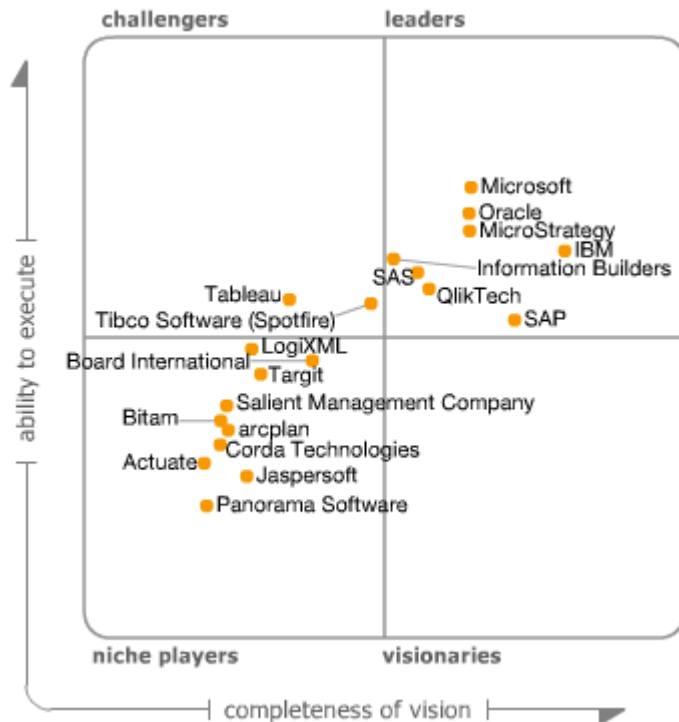

BI rendszer kialakítása a GRAPHISOFT-nál

GRAPHISOFT

HQ – Budapest

Leányvállalatok:

- Boston
- Hong Kong
- London
- Madrid
- Mexico city
- München
- Tokyo

OPEN BIM™

Tartalom

- GRAPHISOFT BI áttekintés
- BI bevezetés okai
- Üzleti döntések és buktatók
- Technológiai döntések és buktatók
- Bevezetés után

Forrásrendszerek

Architektúra

BI Bevezetés

Előzmények: új ERP bevezetés

- Integrált, de nehezen riportálható
- Offline riportok

→ BI

- Egységes adattárház
- Közvetlen adatelérés, önkiszolgálás
- Egyszerű riportkészítés
- Automatikus és gyors adatfrissítés
- Vállalati Intraneten

Üzleti döntések

- Eszköz kiválasztás

Üzleti döntések

- Erőforrás

- Kizárólag belső erőforrás

- Dobozos tanfolyam: SSAS

- **Coaching:**

- Tanácsadás
 - Igényre szabott tanfolyamok
 - BI project management
 - Excel riportok
 - Job shadowing / On-the-Job training
 - SSIS, SSAS