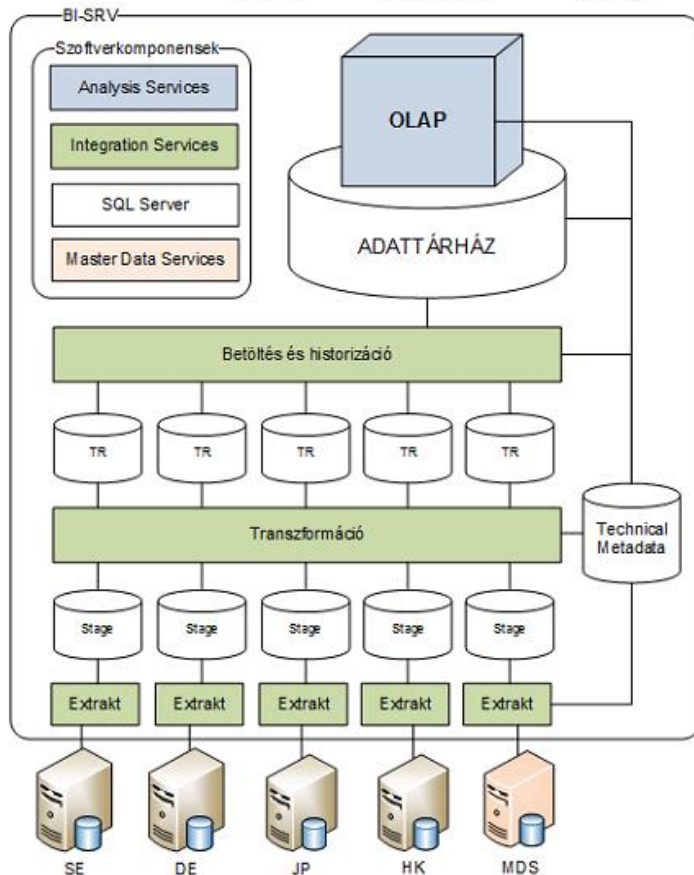

BI rendszer kialakítása a GRAPHISOFT-nál

GRAPHISOFT

HQ – Budapest

Leányvállalatok:

- Boston
- Hong Kong
- London
- Madrid
- Mexico city
- München
- Tokyo

OPEN BIM™

Tartalom

- GRAPHISOFT BI áttekintés
- BI bevezetés okai
- Üzleti döntések és buktatók
- Technológiai döntések és buktatók
- Bevezetés után

Forrásrendszerek

Architektúra

BI Bevezetés

Előzmények: új ERP bevezetés

- Integrált, de nehezen riportálható
- Offline riportok

→ BI

- Egységes adattárház
- Közvetlen adatelérés, önkiszolgálás
- Egyszerű riportkészítés
- Automatikus és gyors adatfrissítés
- Vállalati Intraneten

Üzleti döntések

- Terület és Scope

Értékesítés

Első fázis (**eredeti** / **bővített** scope)

- **HQ Eladások**
- **HQ Kiszállítások**
- **GS Group Eladások (HQ + Leányvállalatok)**
- **Eredmény Kategóriák**
- **Terv Árfolyamok**
- **Tervek**
- **Előrejelzések**
- **Intranet Integráció**
- **Új Field List**
- **Leányvállalati Adatkockák**

Üzleti buktatók

- Közös nyelv:
 - BI szakszavak
 - BI Wiki: mutatószámok, üzleti fogalmak
- Excel, pivot tábla:
 - Tanfolyam
- Adatgazdák:
 - Terület és Felelősség
- Bizalom

Technológiai döntések

- SQL szerver
 - 2008 R2 vs. **2012** → SSIS, MDS
- Adatmodell
 - **OLAP** vs. Tabular → Visszaírás
- Törzsadat kezelés
 - Excel vs. **MDS** → Jogosultság kezelés
- Leányvállalati adatok importja
 - Excel vs. **MDS** → Adatellenőrzés