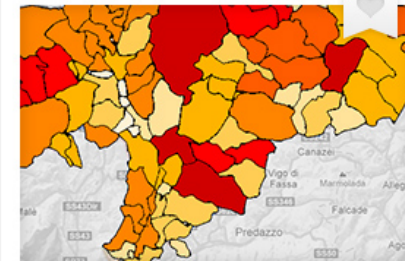

Un altro titolo della mappa

Cras augue justo, tempor in varius ut, ornare id turpis, lorem ipsum sit, amet ...

Modificata il 24 gennaio 2012