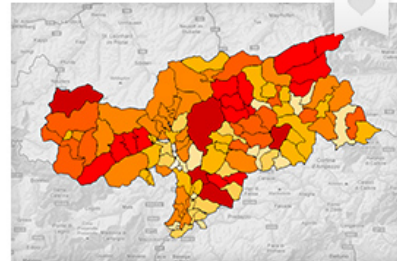

Publicato da ASTAT / invia feedback

Mappa a zone

Indicatori

- Numero letti 2001
- Numero letti 2011

AGGIUNGI

Questa mappa è: privata pubblica

SALVA

TUTTE

ASTAT

CREA MAPPA

Cerca per parola chiave...

Recenti

Un altro titolo della mappa

Lorem ipsum, sit amet dolor, cras augue justo, tempor in varius ut ...

Modificata il 20 maggio 2013

Titolo di una mappa