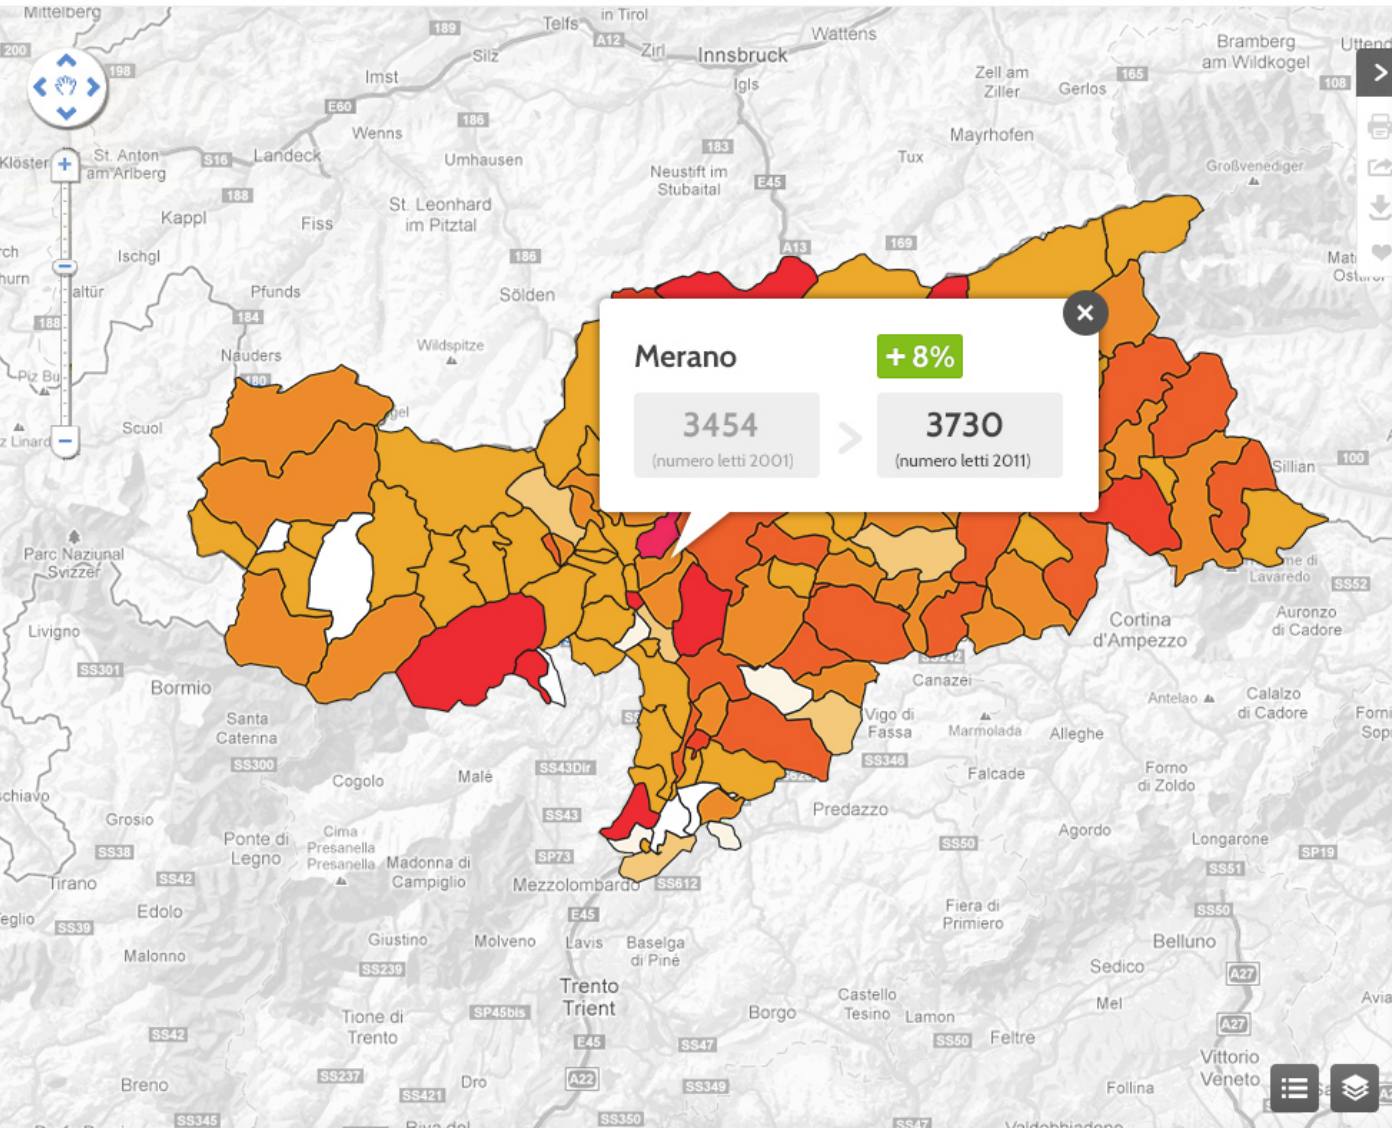

about Roland

$$P(H|E) = \frac{P(E|H) \cdot P(H)}{P(E)}$$

pick one!

geoBI.info BETA
GEOGRAPHIC BUSINESS INTELLIGENCE

Location Intelligence + SME = Value Added

Thesis 1

Numero di letti nel Turismo

Variazione del numero di letti nelle strutture ricettive dell'Alto Adige tra il 2001 e il 2011.

Publicato da ASTAT / invia feedback

Mappa a zone

Indicatori

- Numero letti 2001
- Numero letti 2011

AGGIUNGI

Questa mappa è: privata pubblica

SALVA

TUTTE

settore **turismo**
12 indicatori

Titolo dell'ultimo dataset
In pectoris tempor in varius ut, ornare id turpis, lorem ipsum sit malia vitae descendentur...
Modificato il 10 febbraio 2013

JOIN US

maps.geobi.info